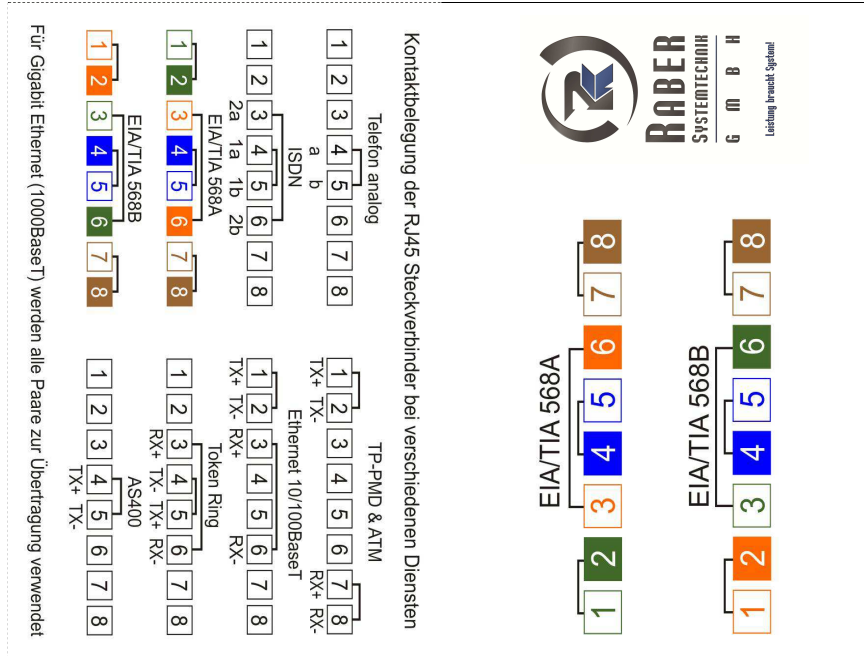

Ihr persönlicher RJ45-Belegungsplan im praktischen Taschenformat !

Einfach ausschneiden und zusammenklappen !

(Bitte beachten Sie die Druckauflösung von min. 600dpi)